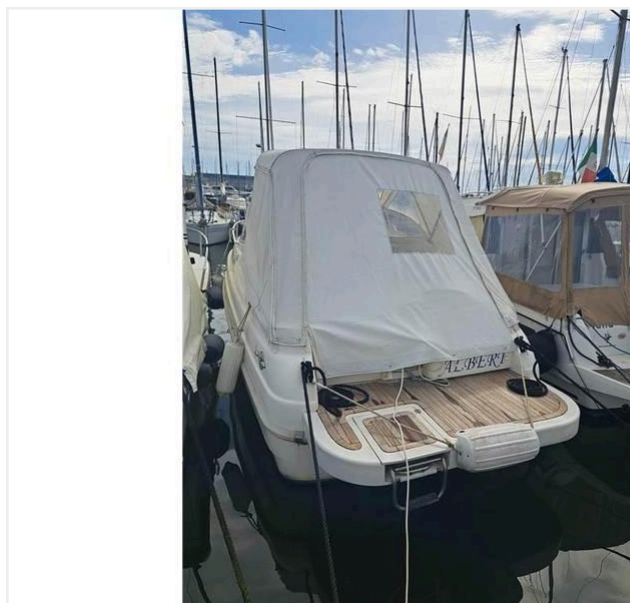

# Rio Rio 700 Cruiser

€ 16.000,00

<b>ID</b>	A2025-00578
<b>Riferimento</b>	840529
<b>Dimensioni</b>	2,62 x 7,20
<b>Anno</b>	2002
<b>Tipo</b>	Motore
<b>Tipologia</b>	Day cruiser
<b>Visibilità</b>	Toscana

## DIMENSIONI E VELOCITA'

<b>Lunghezza (m)</b>	7,20	<b>Dislocamento (Kg)</b>	1.970,00	<b>Vel. crociera (nodi)</b>	22,00
<b>Larghezza (m)</b>	2,62	<b>Pescaggio (m)</b>	-	<b>Vel. massima (nodi)</b>	32,00
<b>Lungh. compl. (m)</b>	-	<b>Zavorra (Kg)</b>	-	<b>Stazza (Tn)</b>	-