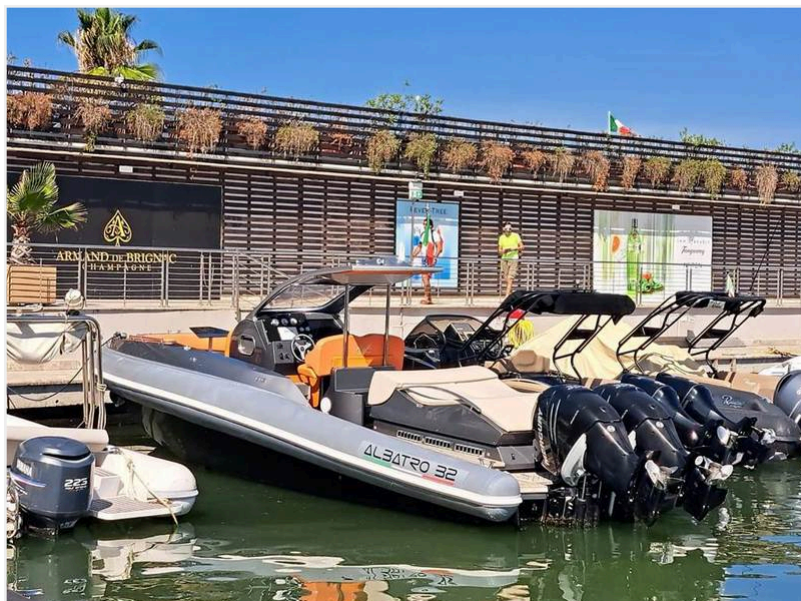

Albatro International 32 Open FB

€ 120.000,00

ID	A2025-00685
Riferimento	788726
Dimensioni	3,60 x 9,90
Anno	2017
Tipo	Motore
Tipologia	Open
Visibilità	Toscana

Anno imm.	2017
Scadenza imm.	
Nr. costruzione	
Cavalli fiscali	0,00

DIMENSIONI E VELOCITA'

Lunghezza (m)	9,90	Dislocamento (Kg)	-	Vel. crociera (nodi)	0,00
Larghezza (m)	3,60	Pescaggio (m)	-	Vel. massima (nodi)	-
Lungh. compl. (m)	-	Zavorra (Kg)	-	Stazza (Tn)	-

MATERIALI DI COSTRUZIONE

CARBURANTE E MOTORI

Serbatoi	1,00	Capacità (Lt)	500,00	Materiale	-
Motori	-	Potenza	300 HP	Carburante	-
Ore di moto	-	Revisione	-		
Marca	Mercury	Modello	VERADO F 300 CXL		
Elica	-	Trasmissione	-		
Note trasm.	-				

PREZZO

Importo	€ 120.000,00
---------	--------------

Informazioni

Note	-
------	---

DESCRIZIONE

Albatro international 32 Open con due fuori bordo Mercury Verado 300 con 400 ore moto. Prendisole di poppa, bagno con lavandino sotto consolle di guida.cuscineria completa. Manette elettroniche . GPS Raymarine. Frigo nel pozzetto . TTop .