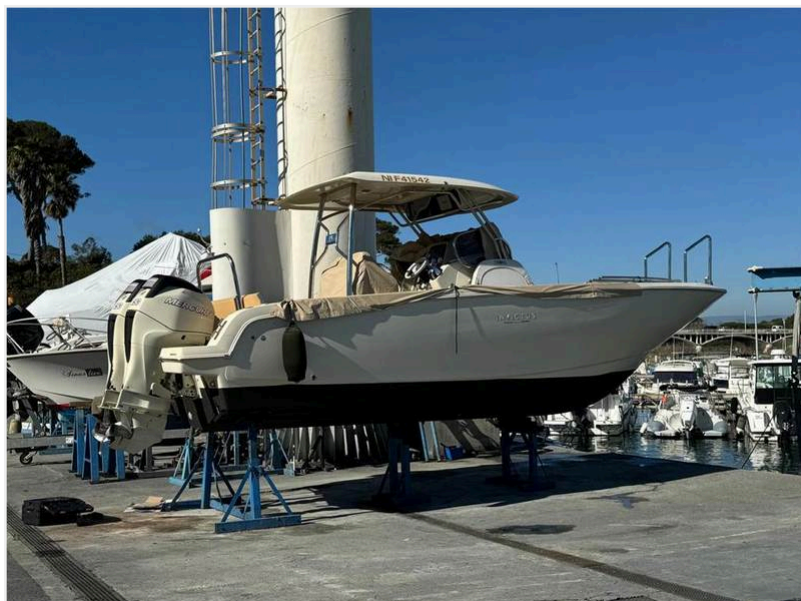

Invictus FX270

€ 75.000,00

ID	A2025-00668
Riferimento	832631
Dimensioni	2,70 x 8,10
Anno	2016
Tipo	Motore
Tipologia	Open
Visibilità	Hyeres

Anno imm.	2017
Scadenza imm.	
Nr. costruzione	
Cavalli fiscali	0,00

DIMENSIONI E VELOCITA'

Lunghezza (m)	8,10	Dislocamento (Kg)	-	Vel. crociera (nodi)	0,00
Larghezza (m)	2,70	Pescaggio (m)	-	Vel. massima (nodi)	-
Lungh. compl. (m)	-	Zavorra (Kg)	-	Stazza (Tn)	-

MATERIALI DI COSTRUZIONE

1 Toilette doccia no bidet, 1 Dinette Trasformabile

DESCRIZIONE STRUMENTAZIONE

2 Batterie, Doccia esterna, Ecoscandaglio, GPS, Pompa di sentina automatica, Salpa Ancore Elettrico

DESCRIZIONE ARMAMENTO

WC marino elettrico