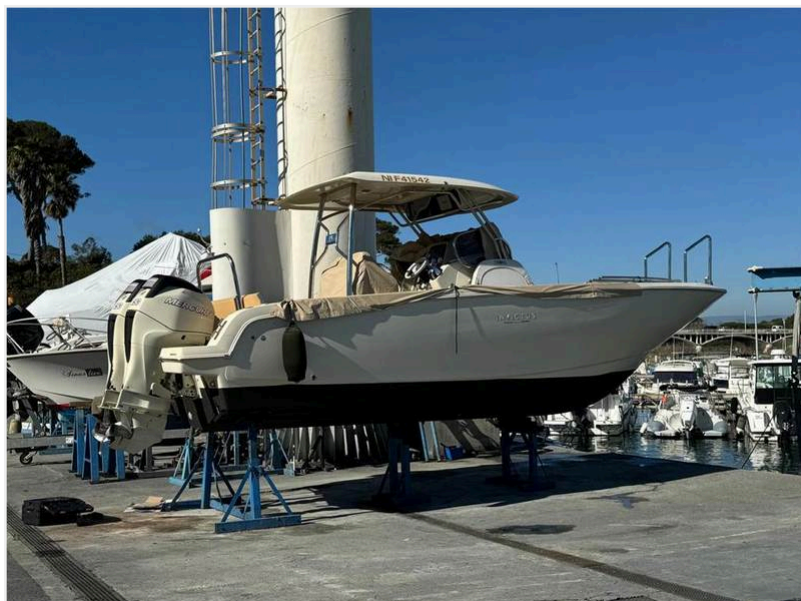

# Invictus FX270

€ 75.000,00

ID	A2025-00668
Riferimento	832631
Dimensioni	2,70 x 8,10
Anno	2016
Tipo	Motore
Tipologia	Open
Visibilità	Hyeres

Anno imm.	2017
Scadenza imm.	
Nr. costruzione	
Cavalli fiscali	0,00

## DIMENSIONI E VELOCITA'

Lunghezza (m)	8,10	Dislocamento (Kg)	-	Vel. crociera (nodi)	0,00
Larghezza (m)	2,70	Pescaggio (m)	-	Vel. massima (nodi)	-
Lungh. compl. (m)	-	Zavorra (Kg)	-	Stazza (Tn)	-

## DESCRIZIONE

Ottima imbarcazione da crociera e diporto, con poche ore motore da vedere assolutamente

---