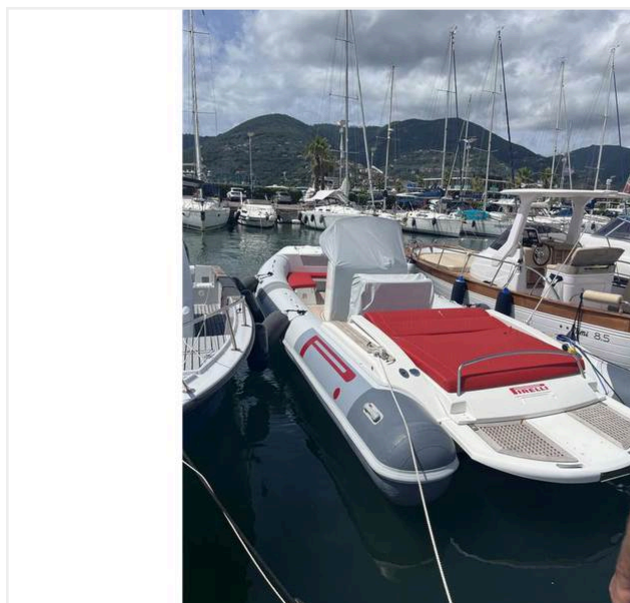

# Pirelli PZERO 880 SPORT

€ 89,000.00

<b>ID</b>	A2025-00916
<b>Reference</b>	854991
<b>Dimensions</b>	3.12 x 9.02
<b>Year</b>	2019
<b>Type</b>	Motor
<b>Typology</b>	Inflatables
<b>Visibility</b>	

<b>Reg. year</b>	2020
<b>Reg. expiration</b>	
<b>Construction No.</b>	
<b>Fiscal horses</b>	0.00