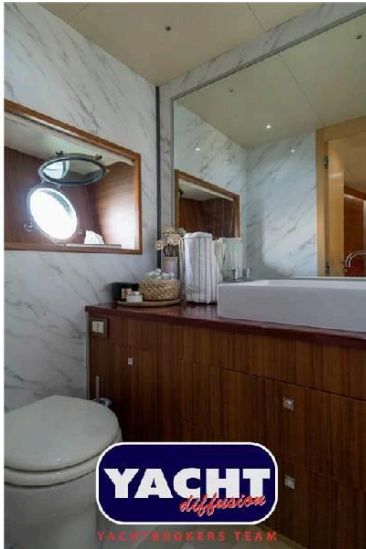

YACHTBROKERS TEAM