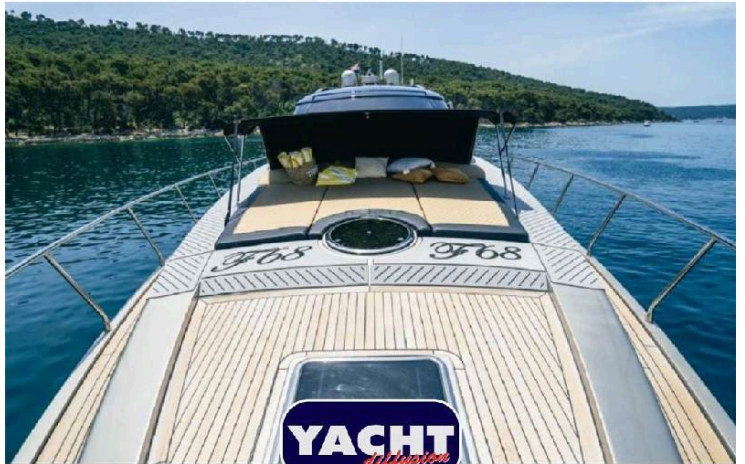

YACHTBROKERS TEAM