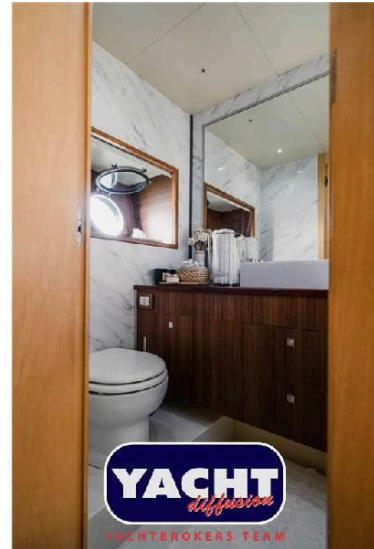

YACHTBROKERS TEAM