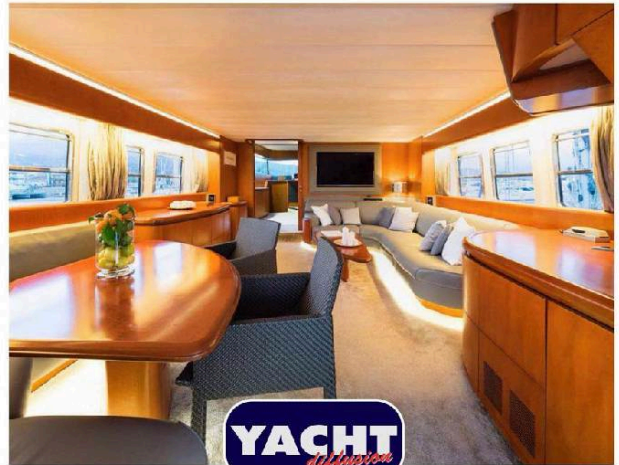

YACHTBROKERS TEAM