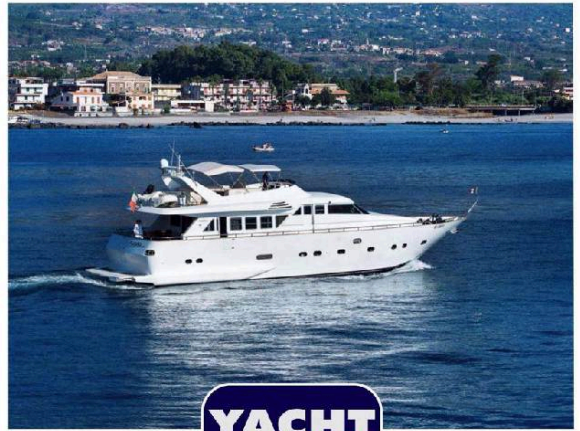

YACHTBROKERS TEAM