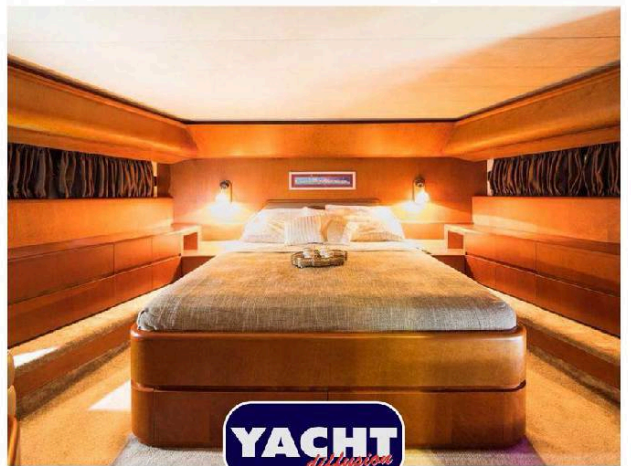

YACHTBROKERS TEAM