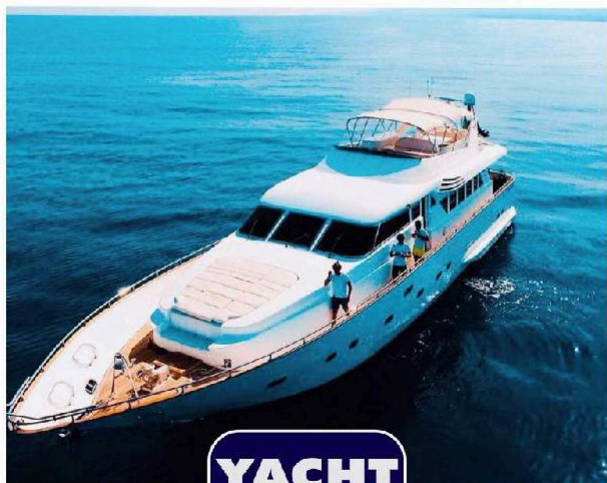

Fipa MAIORA 22 S

€ 0.00

YACHTBROKERS TEAM

ID	A2025-00825
Riferimento	672921
Dimensioni	5.85 x 21.59
Anno	1991
Tipo	Motor
Tipologia	Fly
Visibilità	
Anno imm.	1991
Scad. imm.	
Nr. costruzione	
Cavalli fiscali	0.00

DIMENSIONI E VELOCITA'

Lunghezza (m)	21.59	Dislocamento (Kg)	-	Vel. crociera (nodi)	15.00
Larghezza (m)	5.85	Pescaggio (m)	-	Vel. massima (nodi)	22.00
Lungh. compl. (m)	23.00	Zavorra (Kg)	-	Stazza (Tn)	49.79