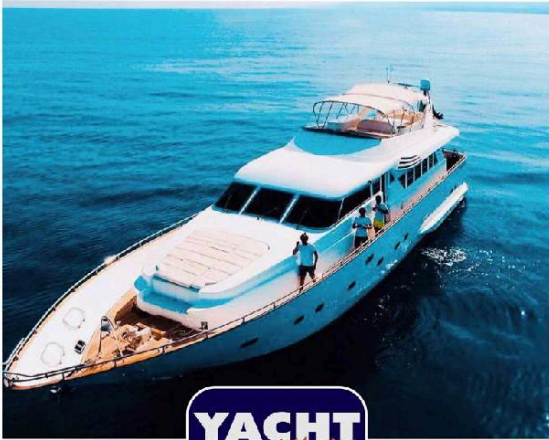

YACHTBROKERS TEAM