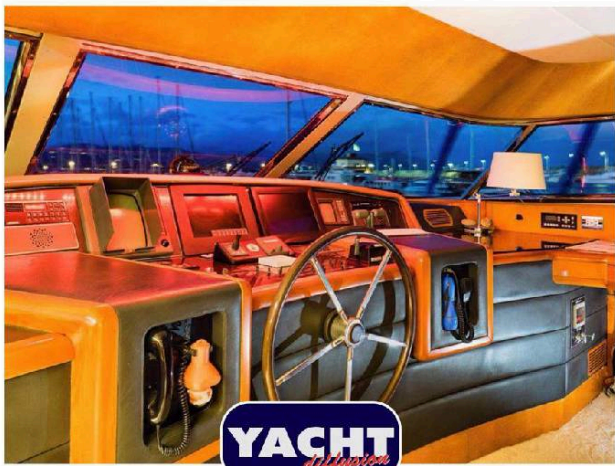

YACHTBROKERS TEAM